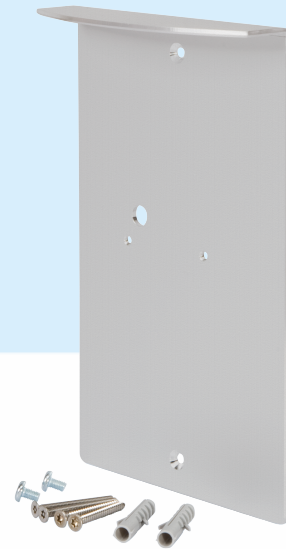

Datenblatt

Wetterschutzdach

Idealer Schutz vor Witterungseinflüsse

- Optimaler Schutz der Türsprechstelle durch Witterungen
- Hochwertig verarbeitetes Aluminium
- ansprechendes Design

Ihre Vorteile im Detail

Das Wetterschutzdach für die Türsprechsysteme TFS-Dialog 100 und TFS-Dialog 200 bietet sich ideal als Wetterschutz und Montageplatte an. Ihre Türsprechstelle ist mit diesem Schutzdach aus

hochwertigen Aluminium vor Witterungseinflüssen geschützt und die unschönen Spuren der alten Installation werden optimal verdeckt.

Leistungsmerkmale im Überblick

KOMPATIBLE PRODUKTE

- / TFS-Dialog 200 Serie
- 90634 / TFS-Dialog 201
- 90635 / TFS-Dialog 202
- 90636 / TFS-Dialog 203
- 90637 / TFS-Dialog 204

TECHNISCHE DATEN

- Material: Aluminium ALMG3, eloxiert
- Gewicht: ca. 310g
- Abmessungen (B x H x T): 136mm x 229mm x 47mm